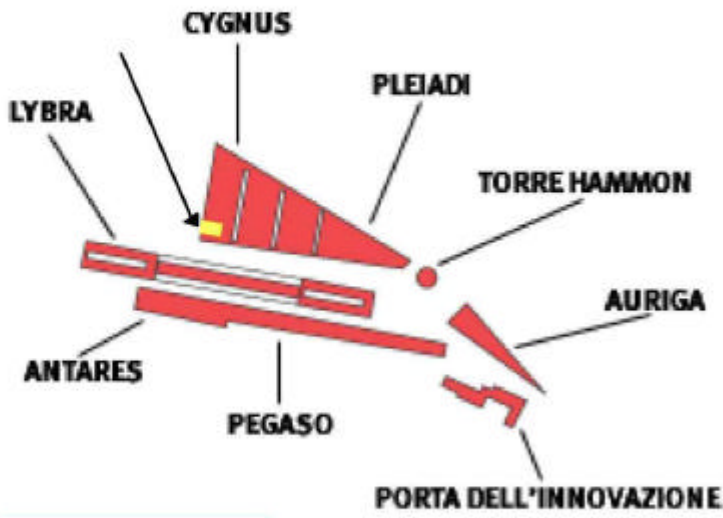

Parco Scientifico Tecnologico di Venezia  
 30100 - via delle industrie 19 - cignus  
 San Marco, 4571C - 30124 Venezia  
 e-mail [pietro.mariutti@mbobm.it](mailto:pietro.mariutti@mbobm.it) - [www.mbobm.it](http://www.mbobm.it)

Come arrivare

Parco Scientifico Tecnologico di Venezia  
 Venice Gateway for Science and Technology