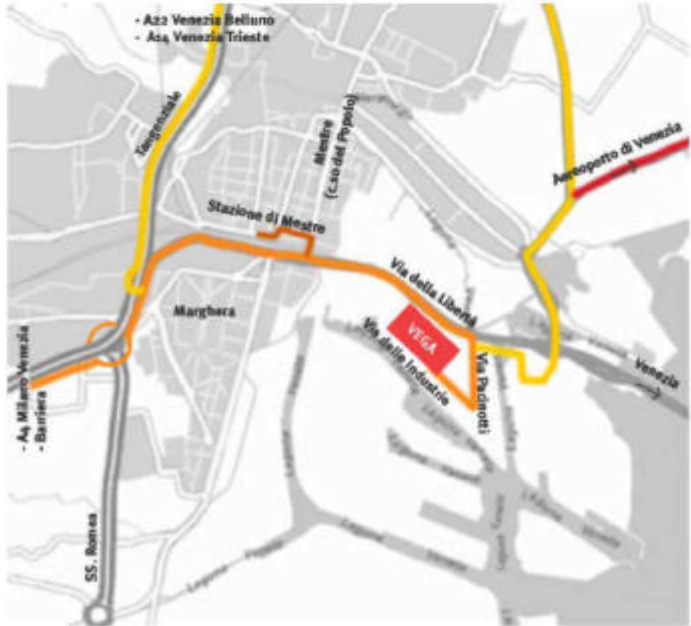

Parco Scientifico Tecnologico di Venezia  
 30100 - via delle industrie 19 - cignus  
 San Marco, 4571C - 30124 Venezia  
 e-mail [pietro.mariutti@mbobm.it](mailto:pietro.mariutti@mbobm.it) - [www.mbobm.it](http://www.mbobm.it)

Come arrivare

Parco Scientifico Tecnologico di Venezia  
 Venice Gateway for Science and Technology